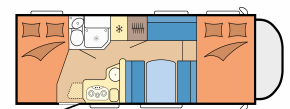

TC Large Automatik Rovaniemi Saison 2025

Ideal für 4-5 Erwachsene. Das Fahrzeug verfügt über einen Alkoven und ein Heckbett. Bei einer Belegung mit 4 Personen braucht nachts die Sitzgruppe nicht umgebaut werden. 5 Schlafplätze

Preis: ab 161,- €

TC Large Automatik

Der TC Large mit Automatikgetriebe ist ideal für 4-5 Personen. Bei der Belegung mit 4

Personen stehen mit dem Alkoven und dem Heckbett 2 feste Doppelbetten zur Verfügung, so dass die mittlere Sitzgruppe nachts nicht umgebaut werden muss. Das Fahrzeug verfügt über einen Alkoven mit 2 Schlafplätzen, eine Sitzgruppe die zu einem Doppelbett umgebaut werden kann, sowie über zwei Schlafplätze im Heck. Dieses Fahrzeug gibt es in zwei Ausführungen, die eine verfügt über ein festes Heckbett mit darunter liegendem großen Stauraum, die andere hat im Heck eine zweite Sitzgruppe die zum Doppelbett umgebaut werden kann, in den Sitzbänken dieser Sitzgruppe ist Stauraum vorhanden. Welche Version Sie bei der Anmietung erhalten, kann leider nicht im Voraus bestätigt werden.

Höhe
3 - 3,2 m

Schlafplätze
5
Erwachsene

Alkovenbett ca.
210 x 150 - 160 cm

Bett Sitzgruppe ca.
180 - 210 x
100 - 130 cm

KRÍA-TOURS
Natur- & Erlebnisreisen

Bett Längssitzgruppe

-

Heckbett(en)